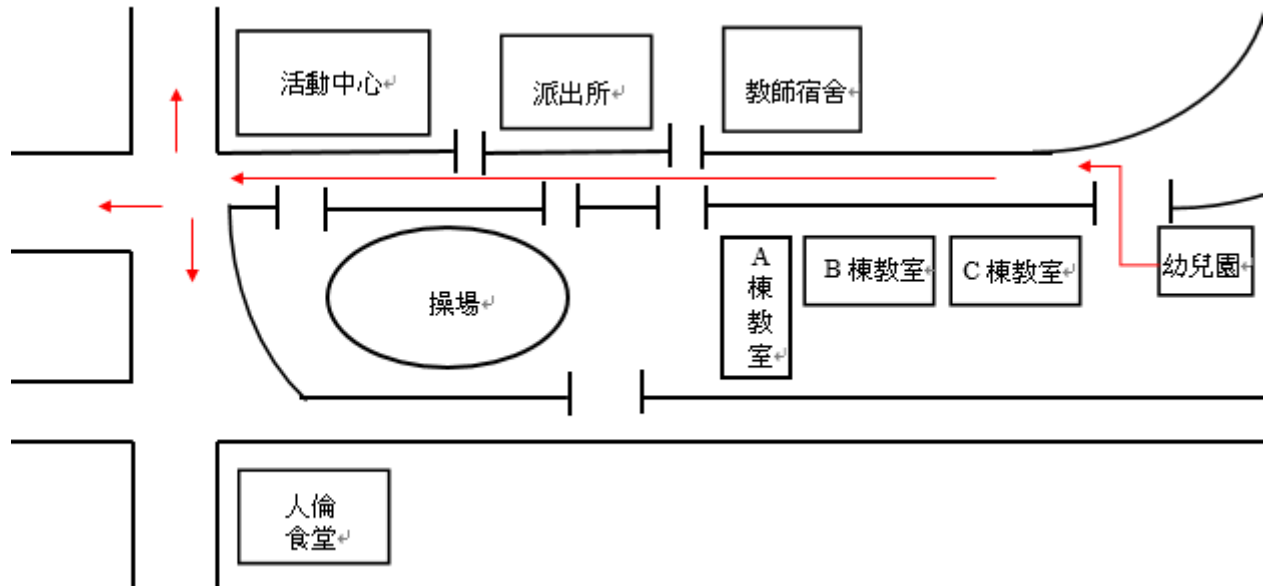

【南投縣信義鄉人和國民小學交通安全教育評鑑】

3-2-2各班級放學路隊行進動線

幼兒園放學路線

國小一年級-六年級放學路線